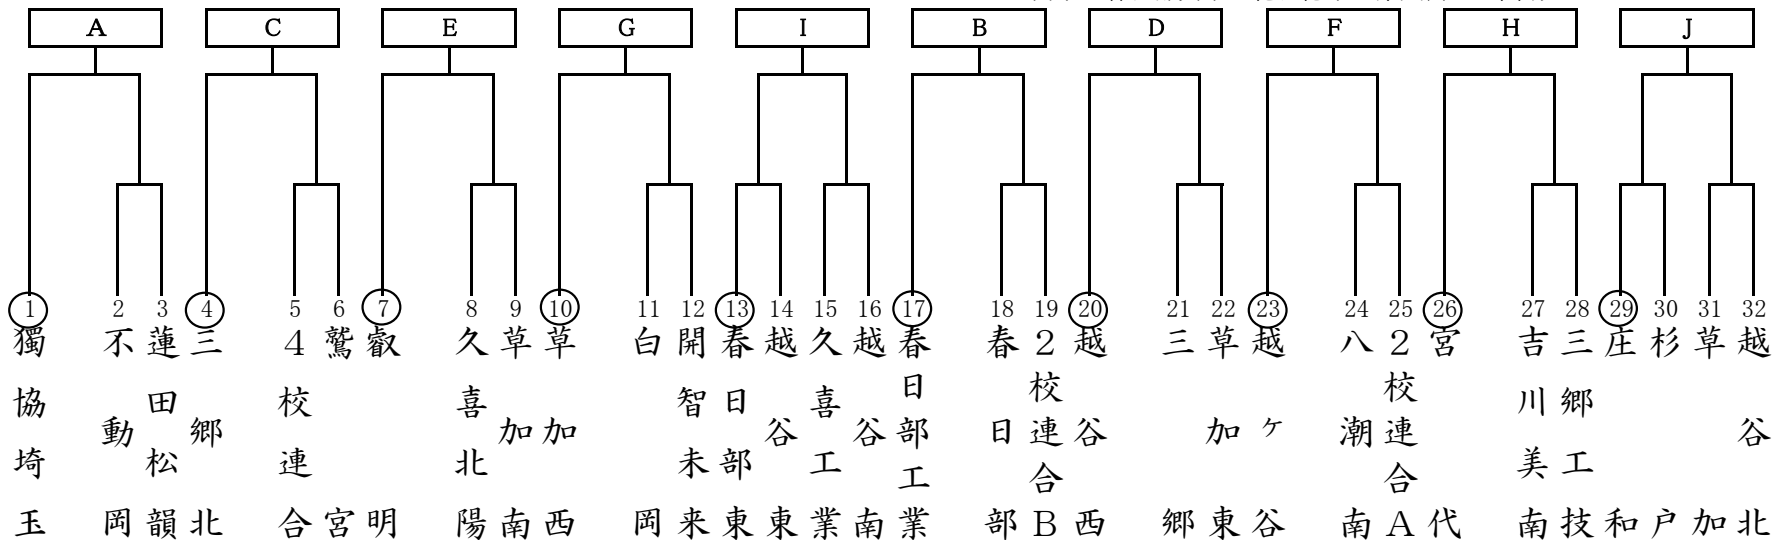

令和3年度 春季高等学校野球大会 地区予選組み合わせ

4校連合（栗橋北彩・幸手桜・羽生実業・羽生第一）

2校連合A（杉戸農業・越谷総合技術）

2校連合B（松伏・八潮）

※昌平・春日部共栄・花咲徳栄は県大会から出場

東
部
地
区

西
部
地
区

令和3年度 春季高等学校野球大会 地区予選組み合わせ

南部地区

連合：いずみ・新座総合技術・岩槻北陵・上尾橘

不参加：大宮商・大宮武蔵野

※細田学園・大宮東・川口市立は県大会から出場

北部地区

連合A：妻沼・児玉白楊・児玉

連合B：桶川西・熊谷農業・深谷

不参加：上尾鷹の台・鳩山