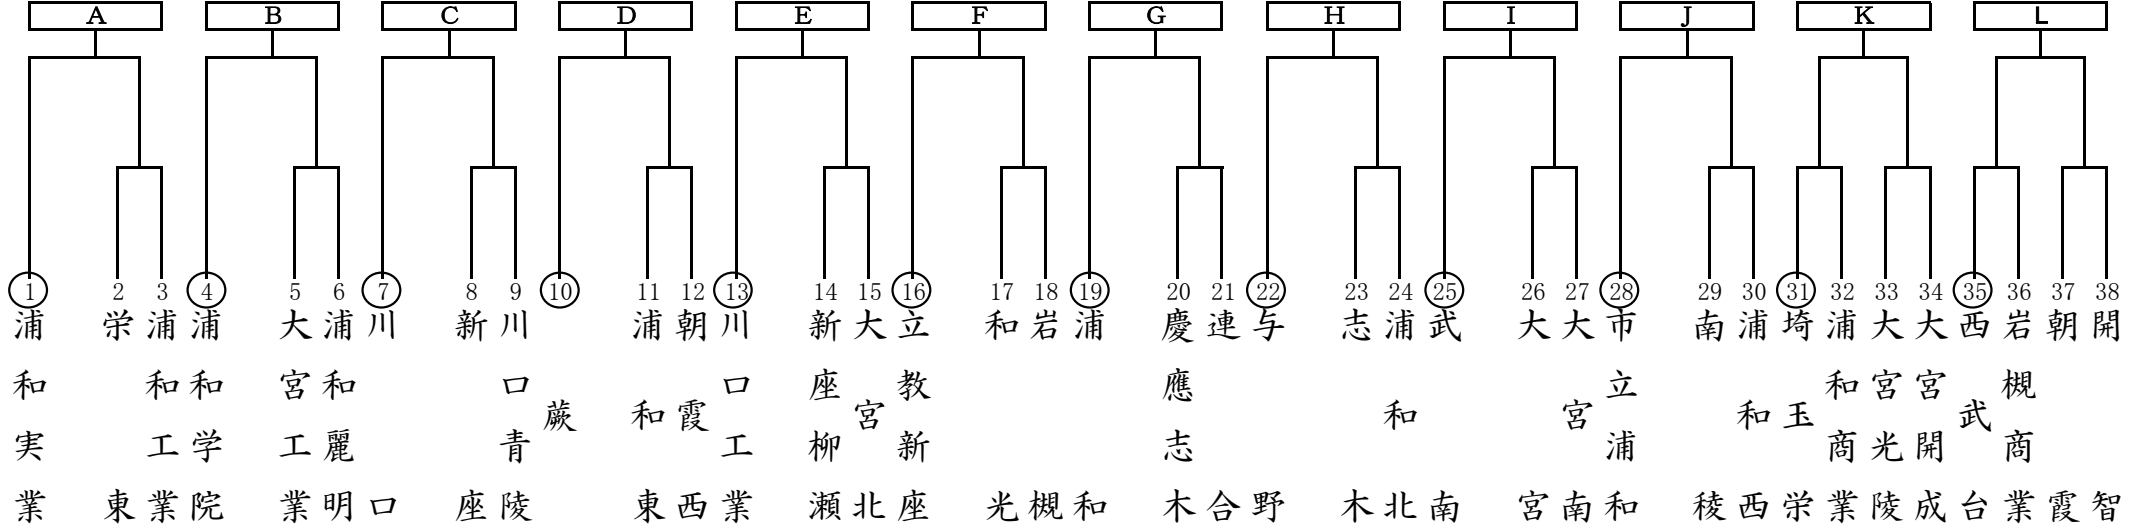

令和3年度 春季高等学校野球大会 地区予選組み合わせ

4校連合（栗橋北彩・幸手桜・羽生実業・羽生第一）

2校連合A（杉戸農業・越谷総合技術）

2校連合B（松伏・八潮）

※昌平・春日部共栄・花咲徳栄は県大会から出場

東
部
地
区

西
部
地
区

令和3年度 春季高等学校野球大会 地区予選組み合わせ

南部地区

連合：いずみ・新座総合技術・岩槻北陵・上尾橘

不参加：大宮商・大宮武蔵野

※細田学園・大宮東・川口市立は県大会から出場

北部地区

連合A：妻沼・児玉白楊・児玉

連合B：桶川西・熊谷農業・深谷

不参加：上尾鷹の台・鳩山