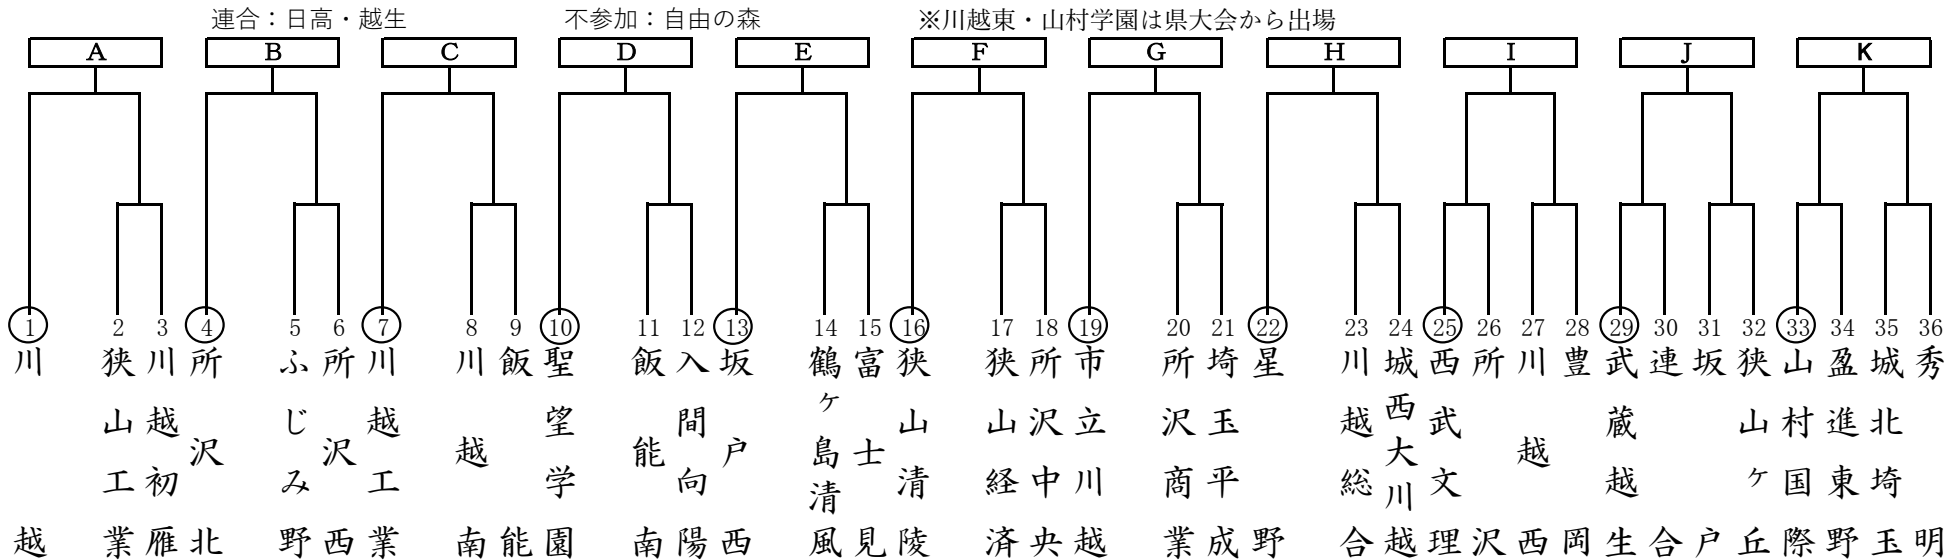

令和3年度 春季高等学校野球大会 地区予選組み合わせ

4校連合（栗橋北彩・幸手桜・羽生実業・羽生第一）

2校連合A（杉戸農業・越谷総合技術）

2校連合B（松伏・八潮）

※昌平・春日部共栄・花咲徳栄は県大会から出場

東
部
地
区

西
部
地
区

令和3年度 春季高等学校野球大会 地区予選組み合わせ

南部地区

連合：いずみ・新座総合技術・岩槻北陵・上尾橘

不参加：大宮商・大宮武蔵野

※細田学園・大宮東・川口市立は県大会から出場

北部地区

連合A：妻沼・児玉白楊・児玉

連合B：桶川西・熊谷農業・深谷

不参加：上尾鷹の台・鳩山